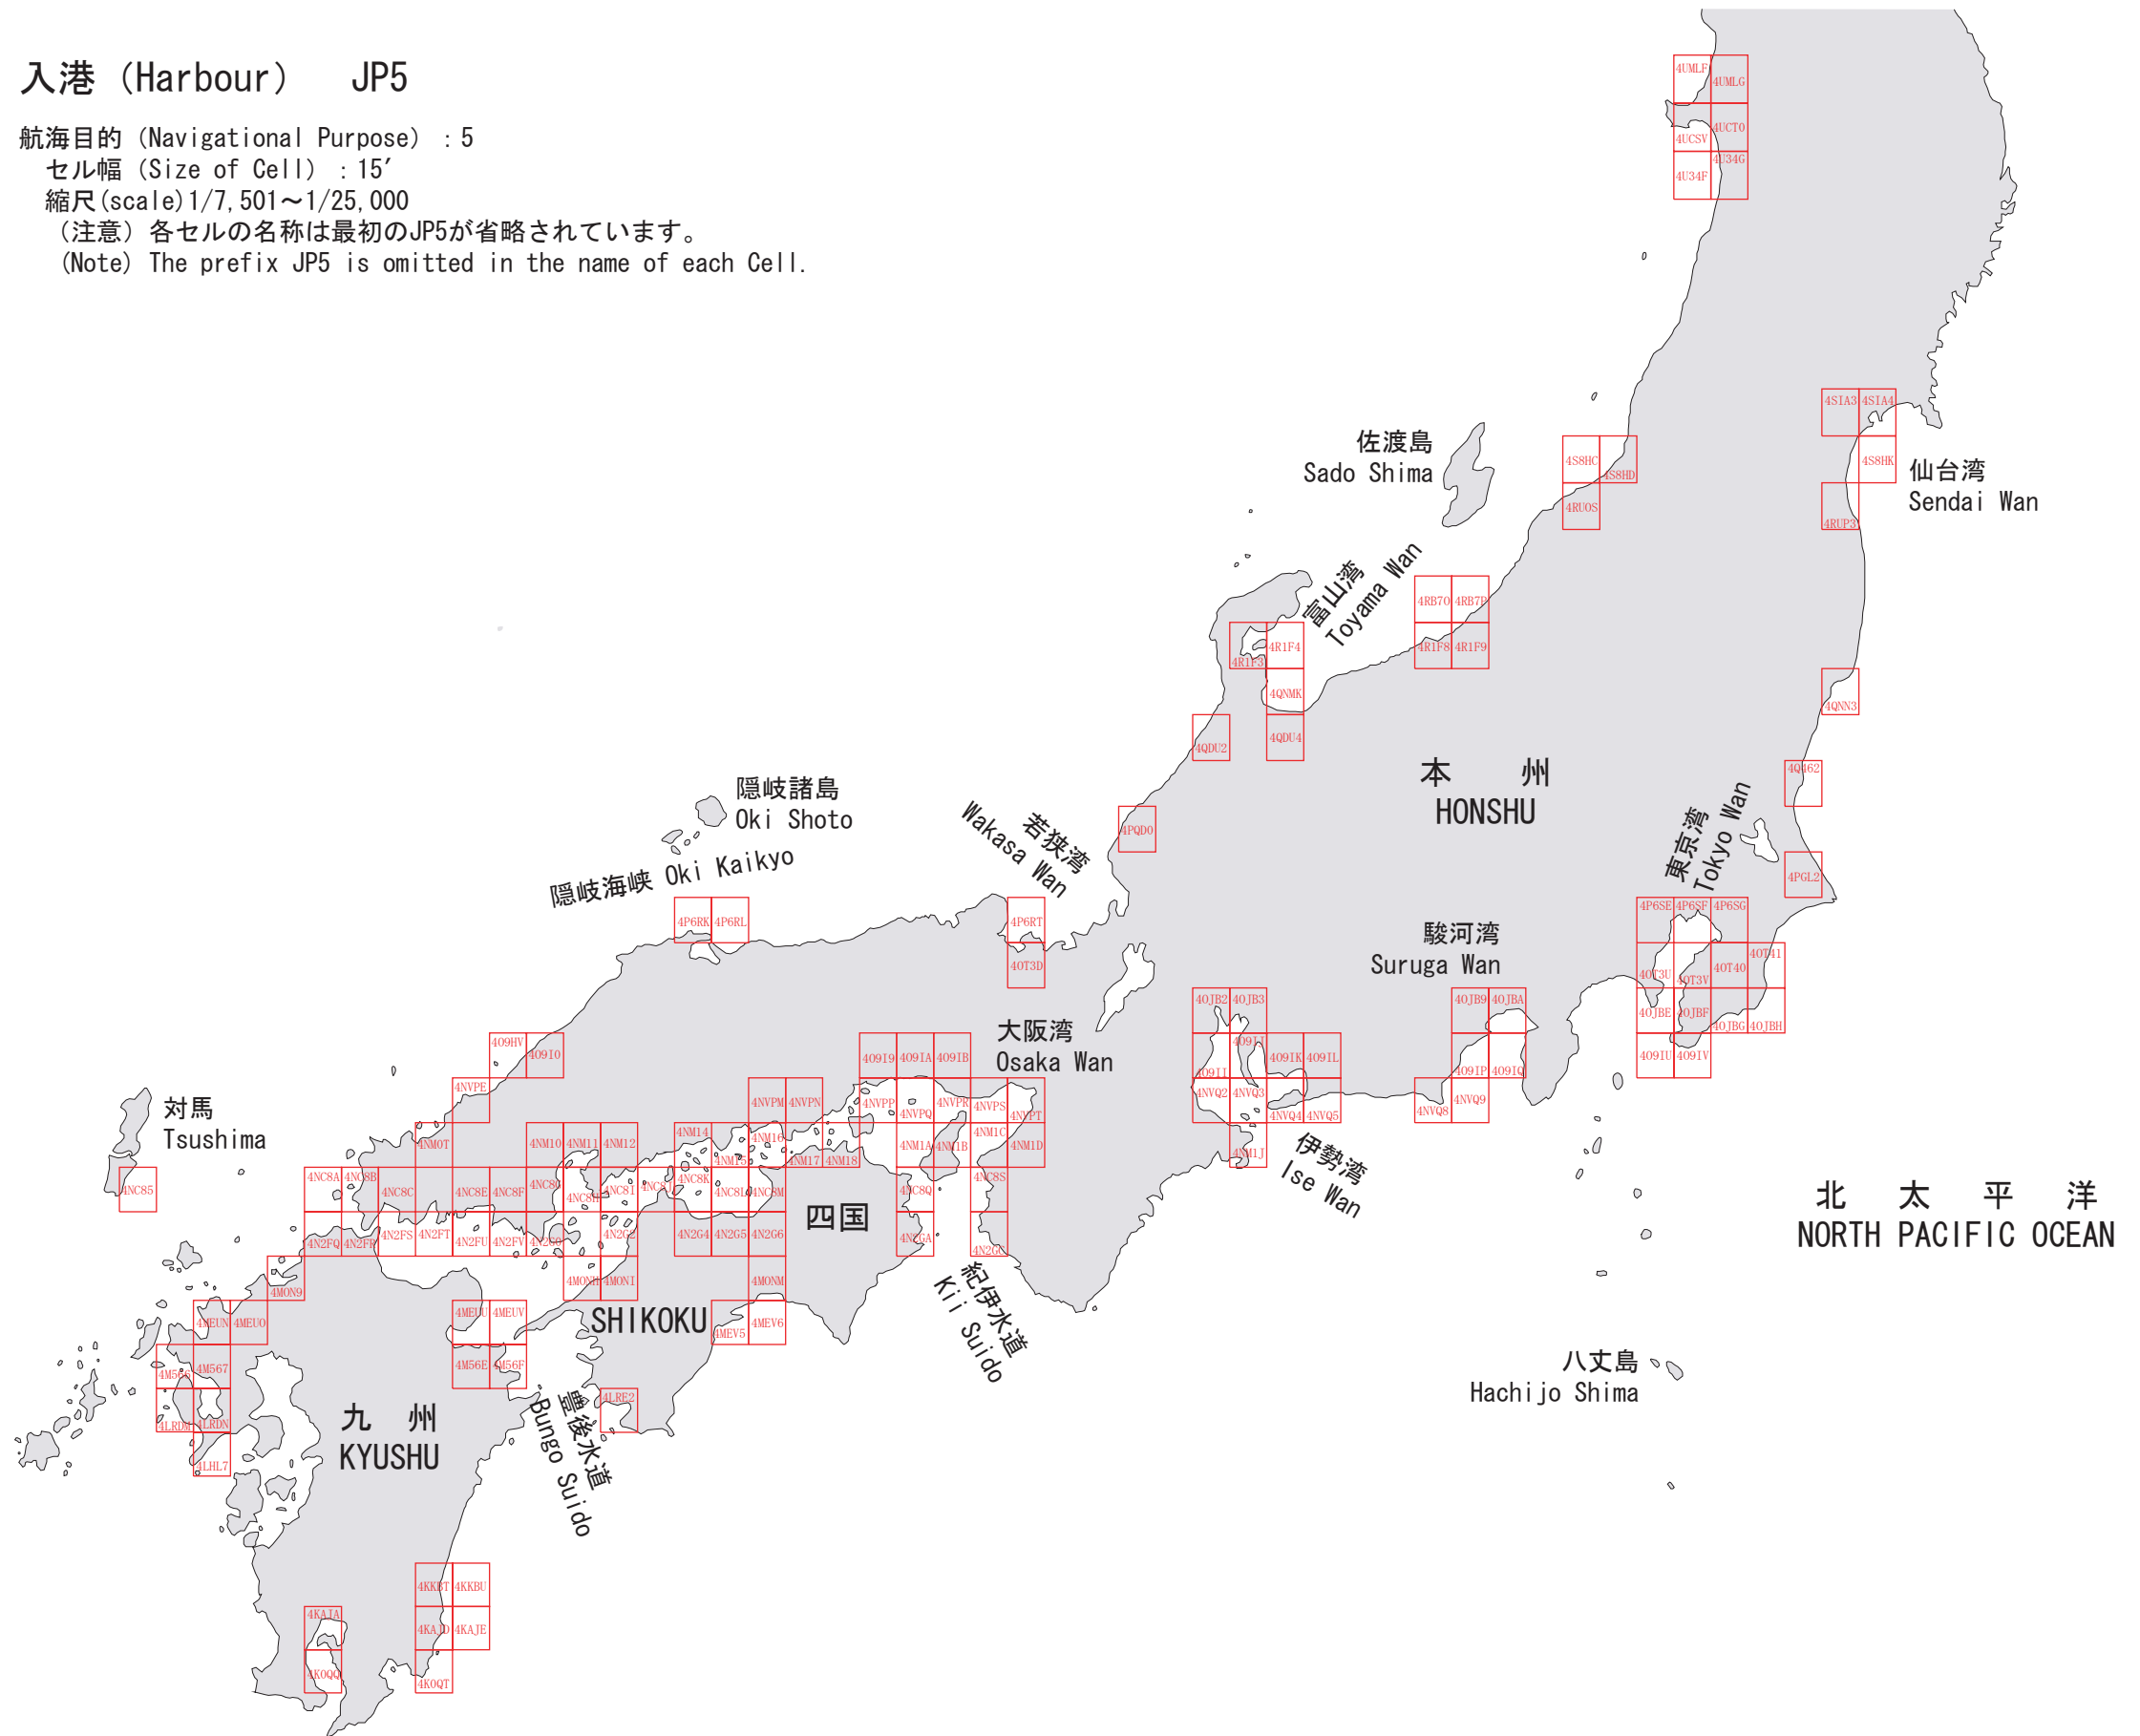

入港 (Harbour) JP5

航海目的 (Navigational Purpose) : 5

セル幅 (Size of Cell) : 15'

縮尺 (scale) 1/7,501~1/25,000

(注意) 各セルの名称は最初のJP5が省略されています。

(Note) The prefix JP5 is omitted in the name of each Cell.

入港 (Harbour) JP5

航海目的 (Navigational Purpose) : 5

セル幅 (Size of Cell) : 15'

縮尺 (scale) 1/7, 501~1/25, 000

(注意) 各セルの名称は最初のJP5が省略されています。

(Note) The prefix JP5 is omitted in the name of each Cell.

入港 (Harbour) JP5

航海目的 (Navigational Purpose) : 5

セル幅 (Size of Cell) : 15'

縮尺 (scale) 1/7,501 ~ 1/25,000

(注意) 各セルの名称は最初のJP5が省略されています。

(Note) The prefix JP5 is omitted in the name of each Cell.